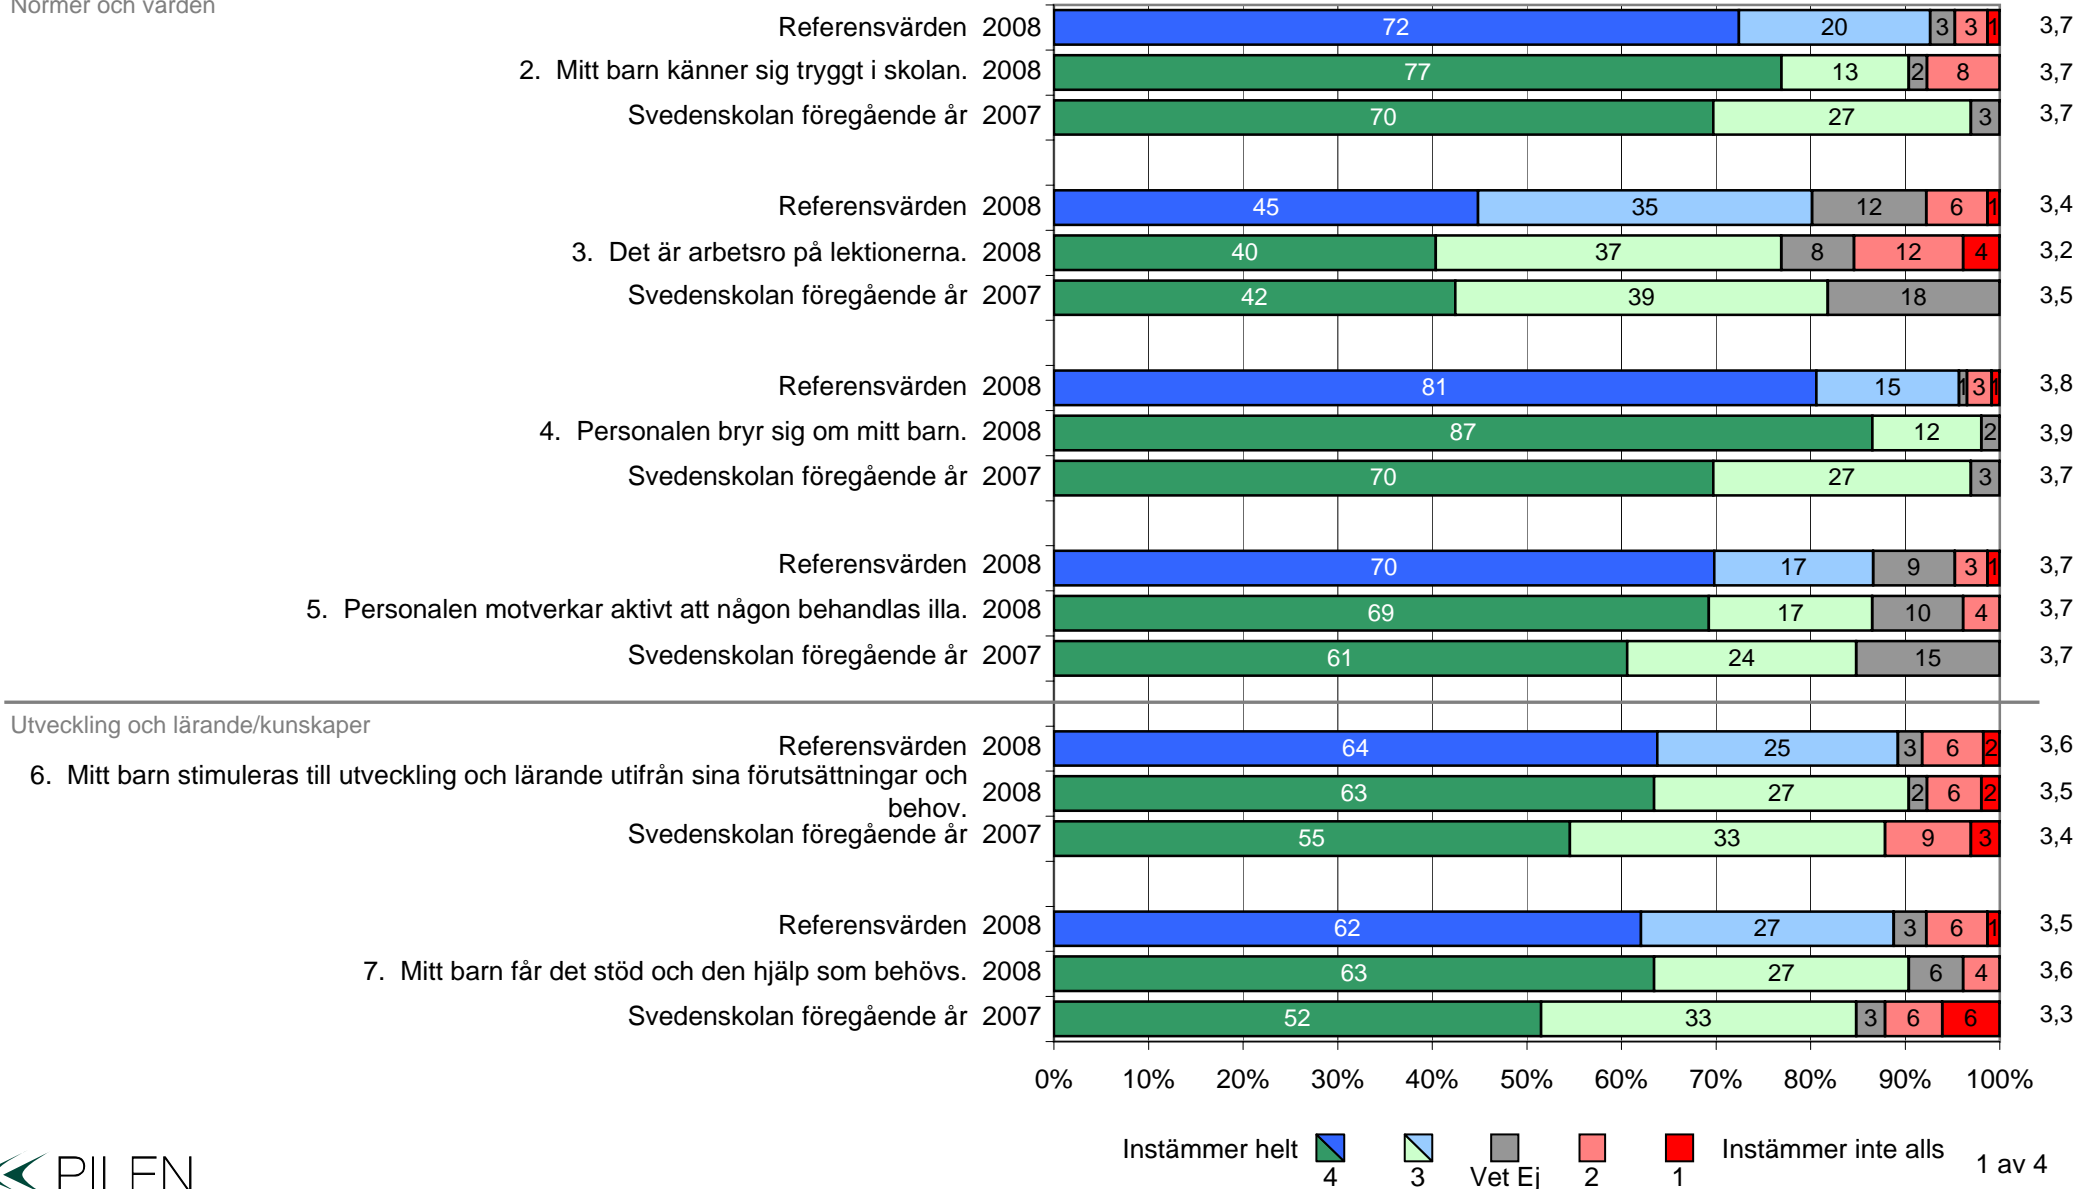

Svedenskolan

Föräldrar Svedenskolan, Up04 - Våren 2008

52 svar, 72%

Normer och värden

Medelvärde

Svenskolan

Föräldrar Svenskolan, Up04 - Våren 2008

52 svar, 72%

Svedenskolan

Föräldrar Svedenskolan, Up04 - Våren 2008

52 svar, 72%

Svedenskolan

Föräldrar Svedenskolan, Up04 - Våren 2008

52 svar, 72%