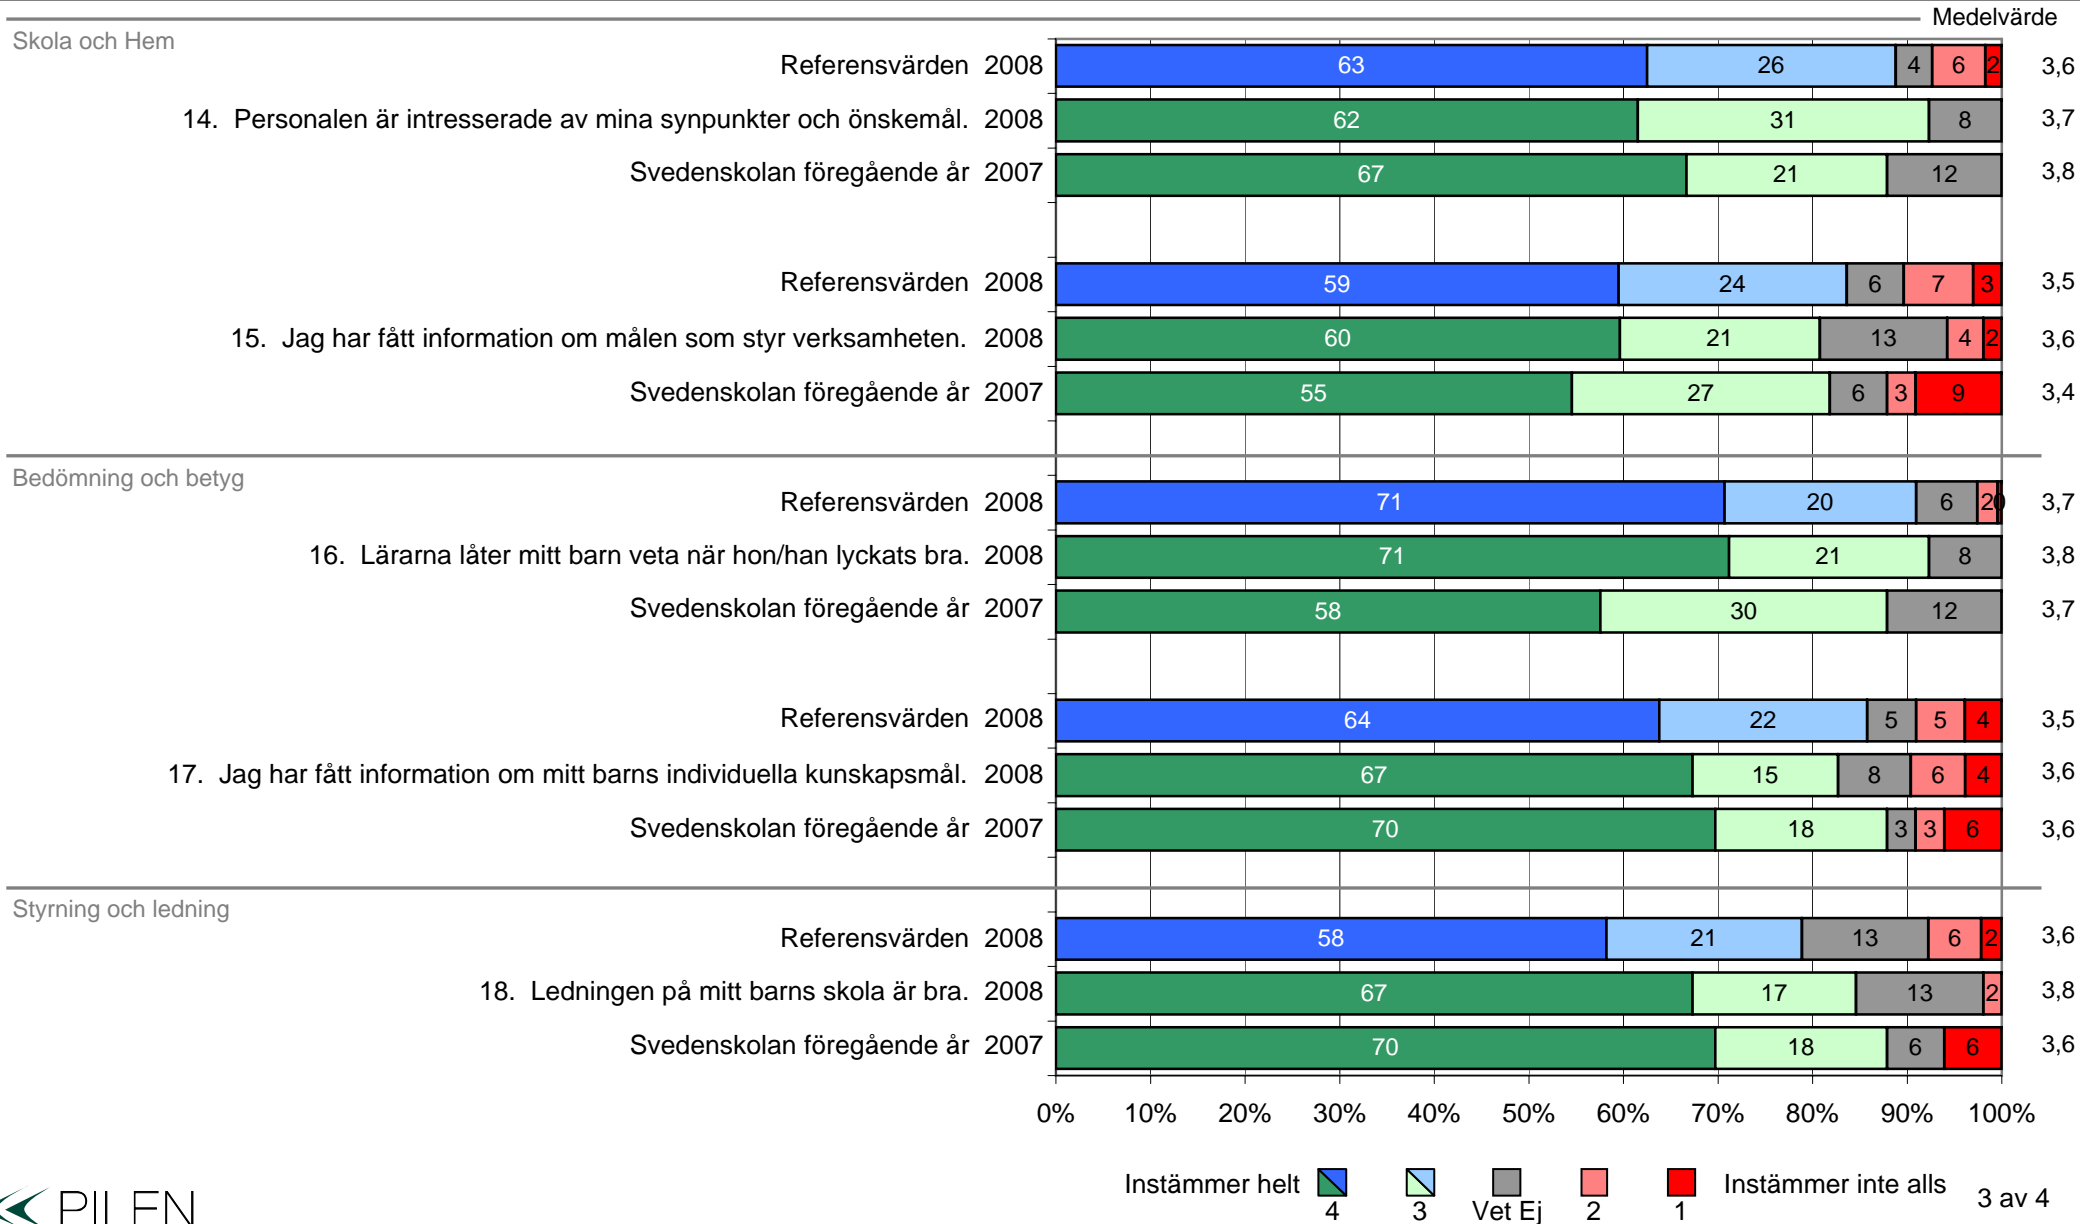

Svedenskolan

Föräldrar Svedenskolan, Up04 - Våren 2008

52 svar, 72%

Normer och värden

Medelvärde

Svenskolan

Föräldrar Svenskolan, Up04 - Våren 2008

52 svar, 72%

Svedenskolan

Föräldrar Svedenskolan, Up04 - Våren 2008

52 svar, 72%

Svedenskolan

Föräldrar Svedenskolan, Up04 - Våren 2008

52 svar, 72%