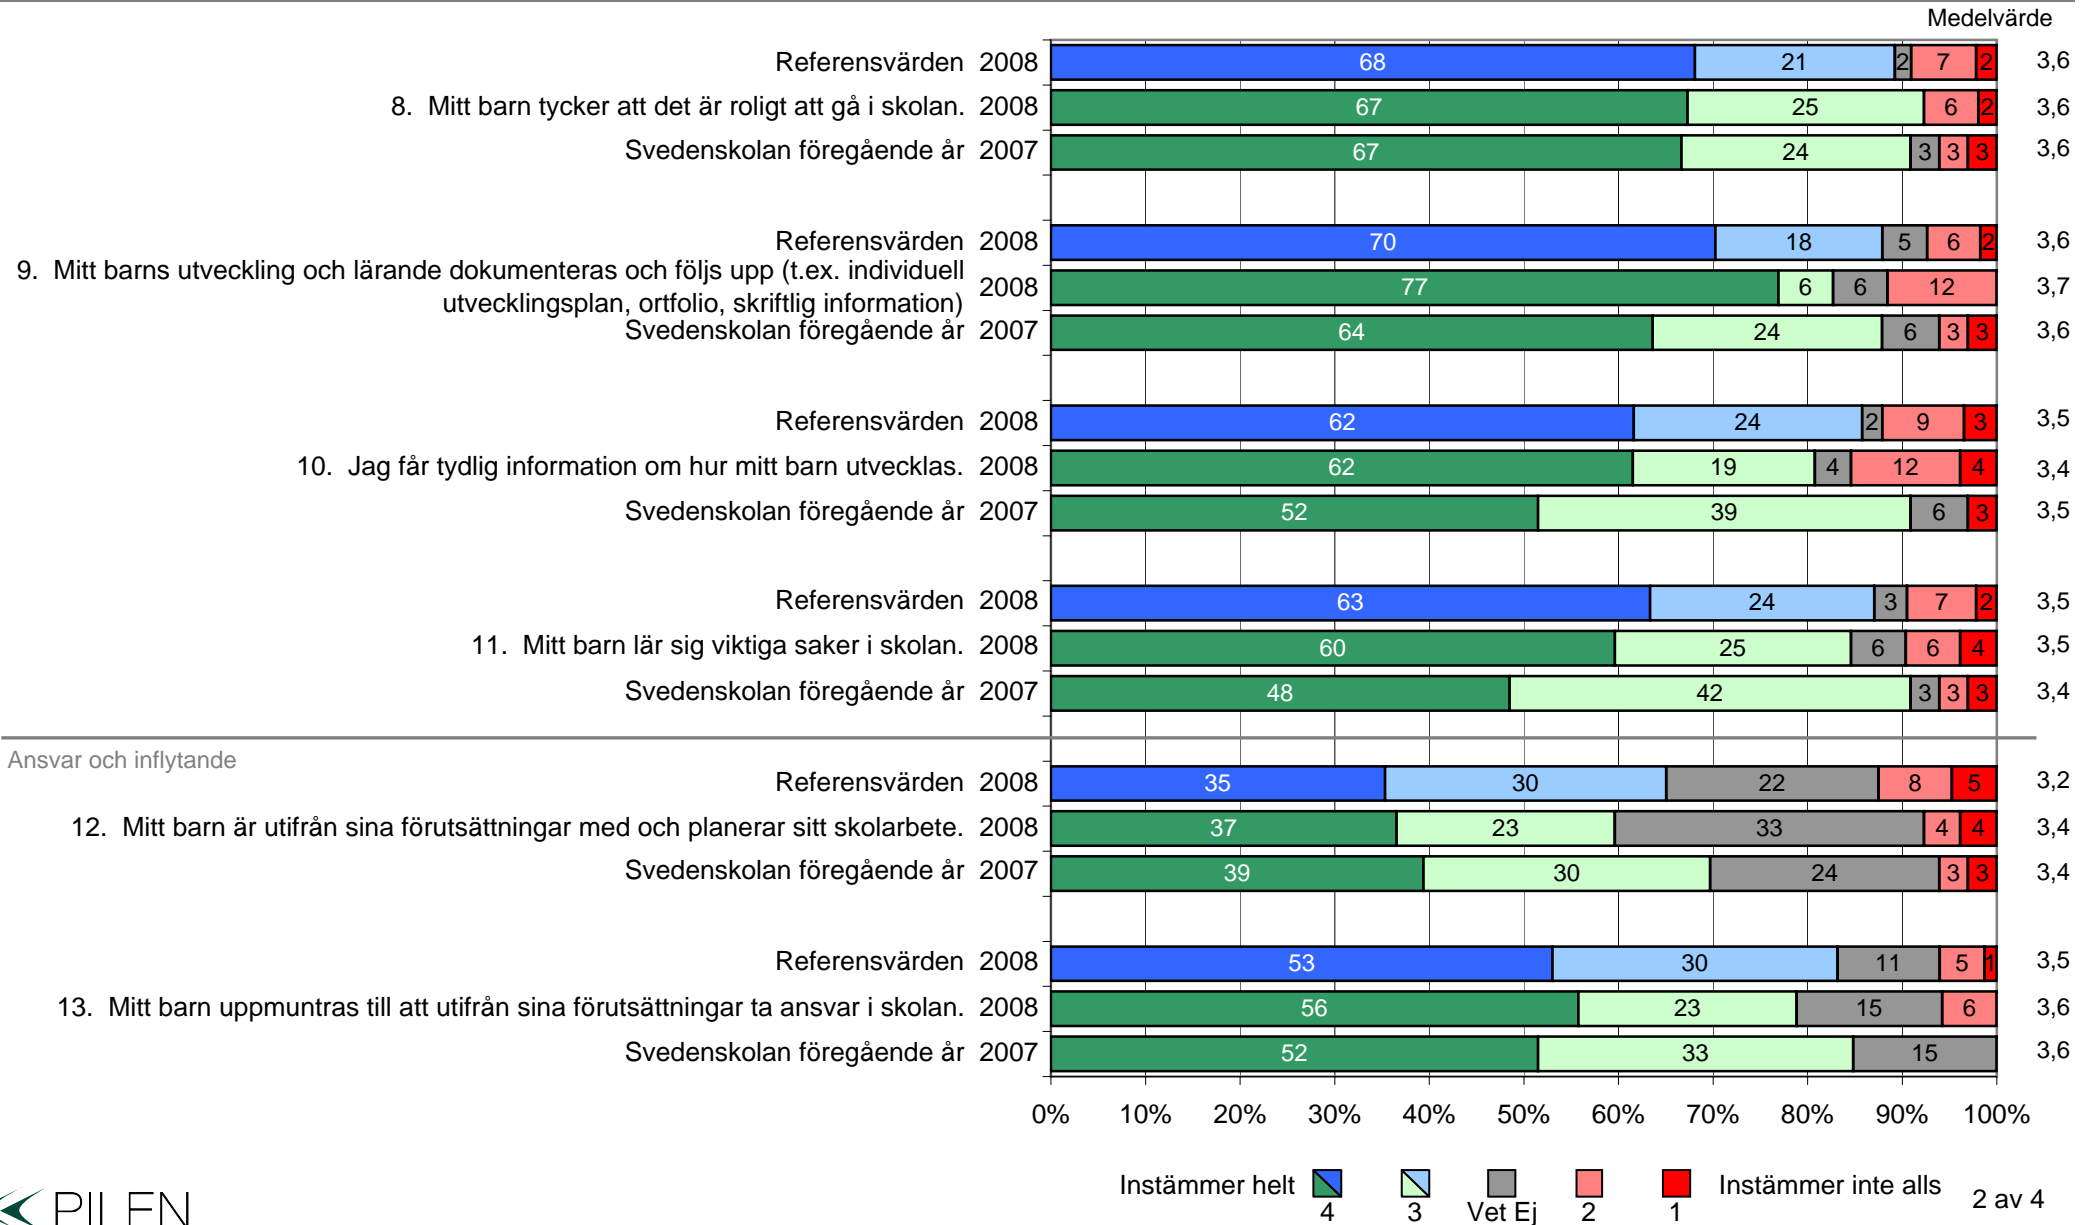

Svedenskolan

Föräldrar Svedenskolan, Up04 - Våren 2008

52 svar, 72%

Normer och värden

Medelvärde

Svenskolan

Föräldrar Svenskolan, Up04 - Våren 2008

52 svar, 72%

Svedenskolan

Föräldrar Svedenskolan, Up04 - Våren 2008

52 svar, 72%

Svedenskolan

Föräldrar Svedenskolan, Up04 - Våren 2008

52 svar, 72%